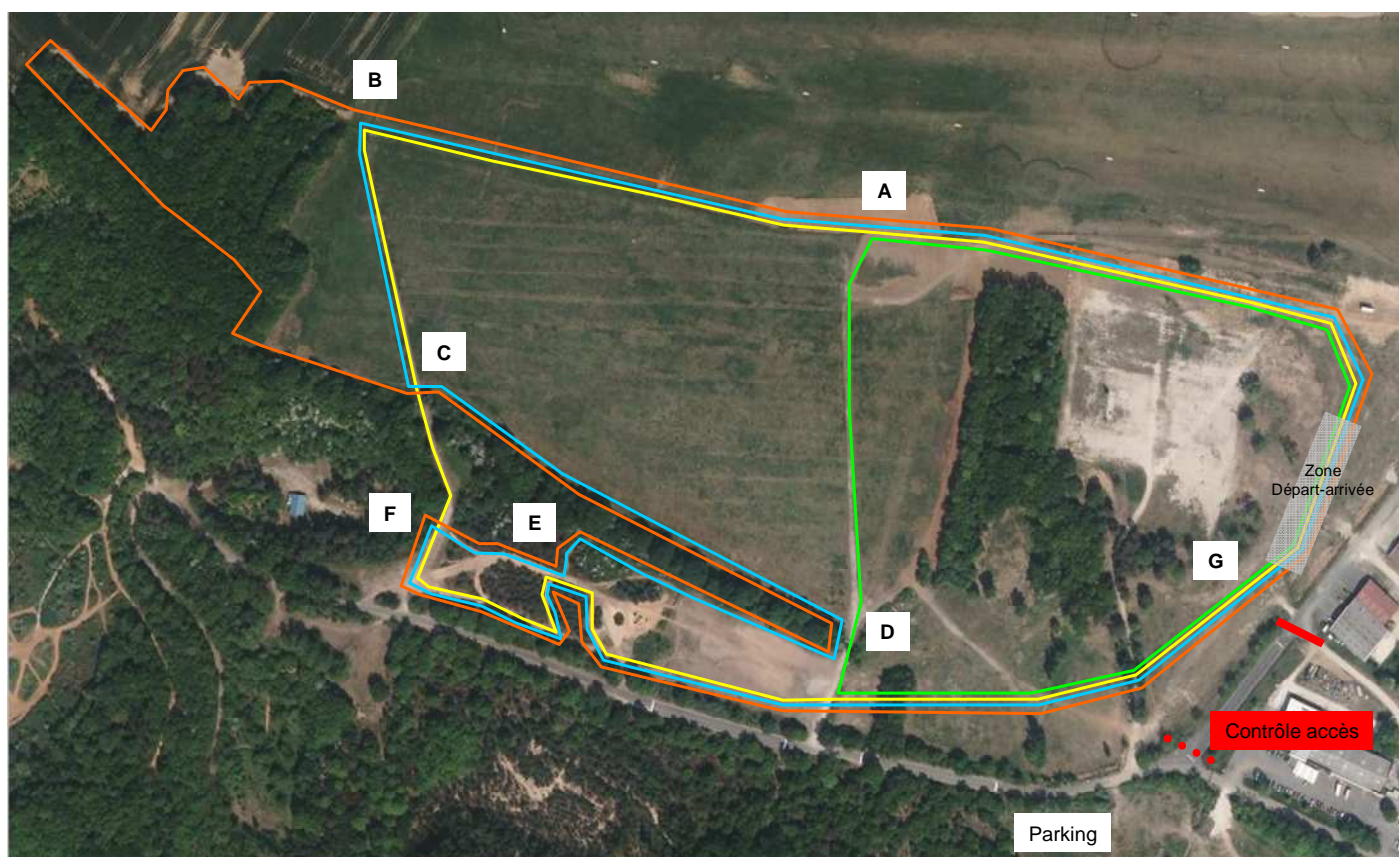

Cross de l'aérodrome

Dimanche 8 Novembre 2015

Aérodrome de La Ferté Alais, 91590 CERNY

N° de course	Catégories	Année de Naissance	Distance	Boucles	Heure De départ
1	Esp./Sen./Vé. Hommes	*Détail	8730 m	3 Grandes Boucles	10 h 00
2	Jun. H+F/Esp./Sen./Ve. Femmes	* Détail	4840 m	2 Moyenne Boucle 2	11 h 00
3	Mi + Ca M et F	2002-2001 -2000-1999	3410 m	1 Petite Boucle + 1 Moyenne Boucle 2	11 h 30
4	Benjamins (es) M et F	2004-2003	2820 m	1 Petite Boucle + 1 Moyenne Boucle 1	12 h 00
5	Poussines	2006-2005	1830 m	1 Moyenne Boucle 1	12 h 30
6	Poussins	2006-2005	1830 m	1 Moyenne Boucle 1	12 h 45
7	Eveil Ath. Filles	2009/ 2008/2007	990 m	1 Petite Boucle	13 h 00
8	Eveil Ath. Garçons	2009/ 2008/2007	990 m	1 Petite Boucle	13 h 15

* Détail = Jun. 1997-1998 – Esp. 1996-1995-1994 – Sen.1993 – 1977 – Vé. 1976 et avant

PB 990m

MB1 1830m

MB2 2420m

GB 2910m