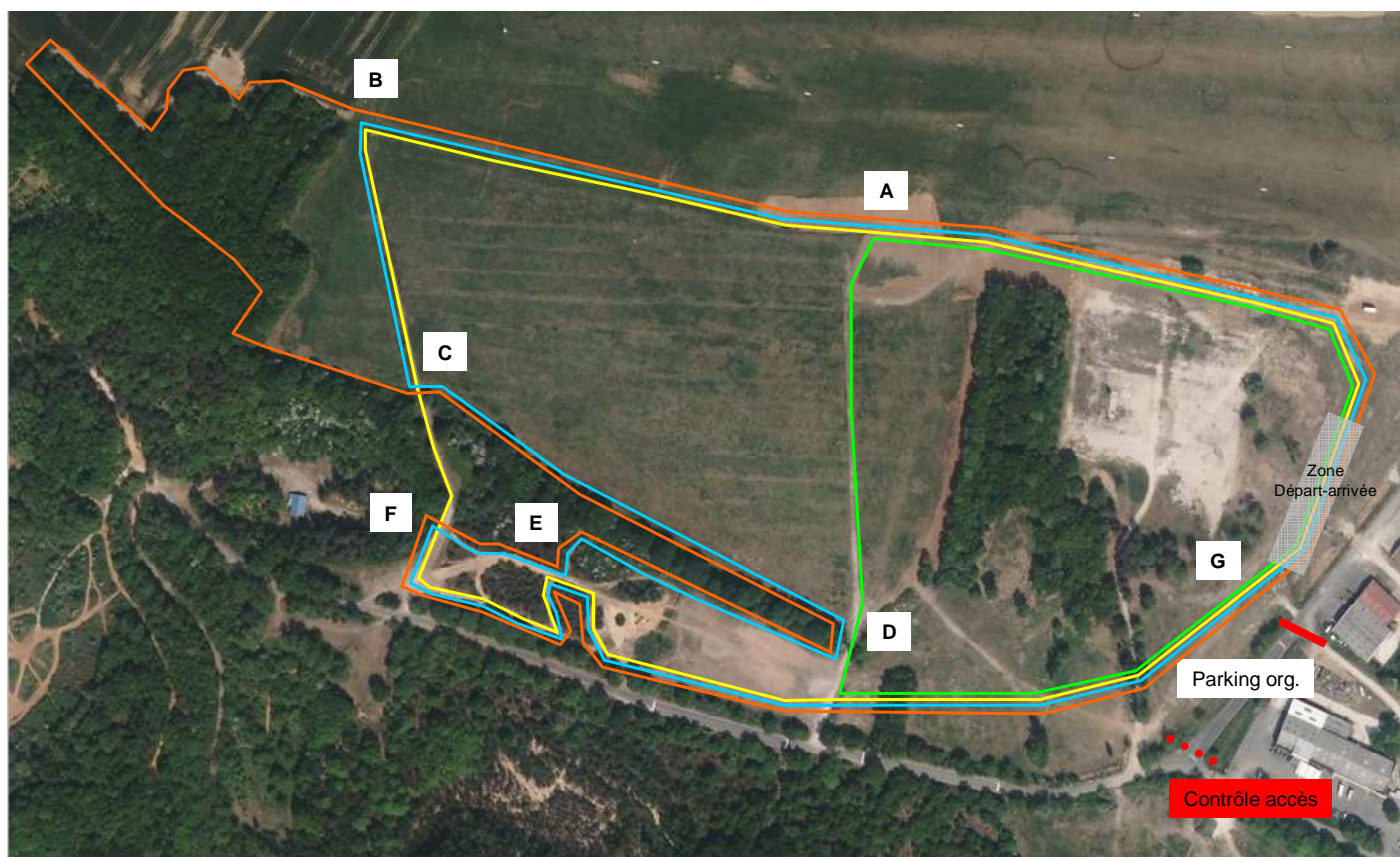

Cross de l'aérodrome

Dimanche 6 Novembre 2016

Aérodrome de La Ferté Alais, 91590 CERNY

N° de course	Catégories	Année de Naissance	Distance	Boucles	Heure De départ
1	Esp./Sen./Ma. Hommes	*Détail	8380 m	3 Grandes Boucles	10 h 00
2	Jun. H+F/Esp./Sen./Ma. Femmes	* Détail	4880 m	2 Moyenne Boucle 2	11 h 00
3	Mi + Ca M et F	2003-2002 -2001-2000	3505 m	1 Petite Boucle + 1 Moyenne Boucle 2	11 h 30
4	Benjamins (es) M et F	2005-2004	2790 m	1 Petite Boucle + 1 Moyenne Boucle 1	12 h 00
5	Poussines	2007-2006	1750 m	1 Moyenne Boucle 1	12 h 30
6	Poussins	2007-2006	1750 m	1 Moyenne Boucle 1	12 h 45
7	Eveil Ath. Filles	2010/ 2009/2008	990 m	1 Petite Boucle	13 h 00
8	Eveil Ath. Garçons	2010/ 2009/2008	990 m	1 Petite Boucle	13 h 15

* Détail = Jun. 1998-1999 – Esp. 1997-1996-1995 – Sen.1994 – 1978 – Ma. 1977 et avant

PB 990m

MB1 1750m

MB2 2440m

GB 2800m