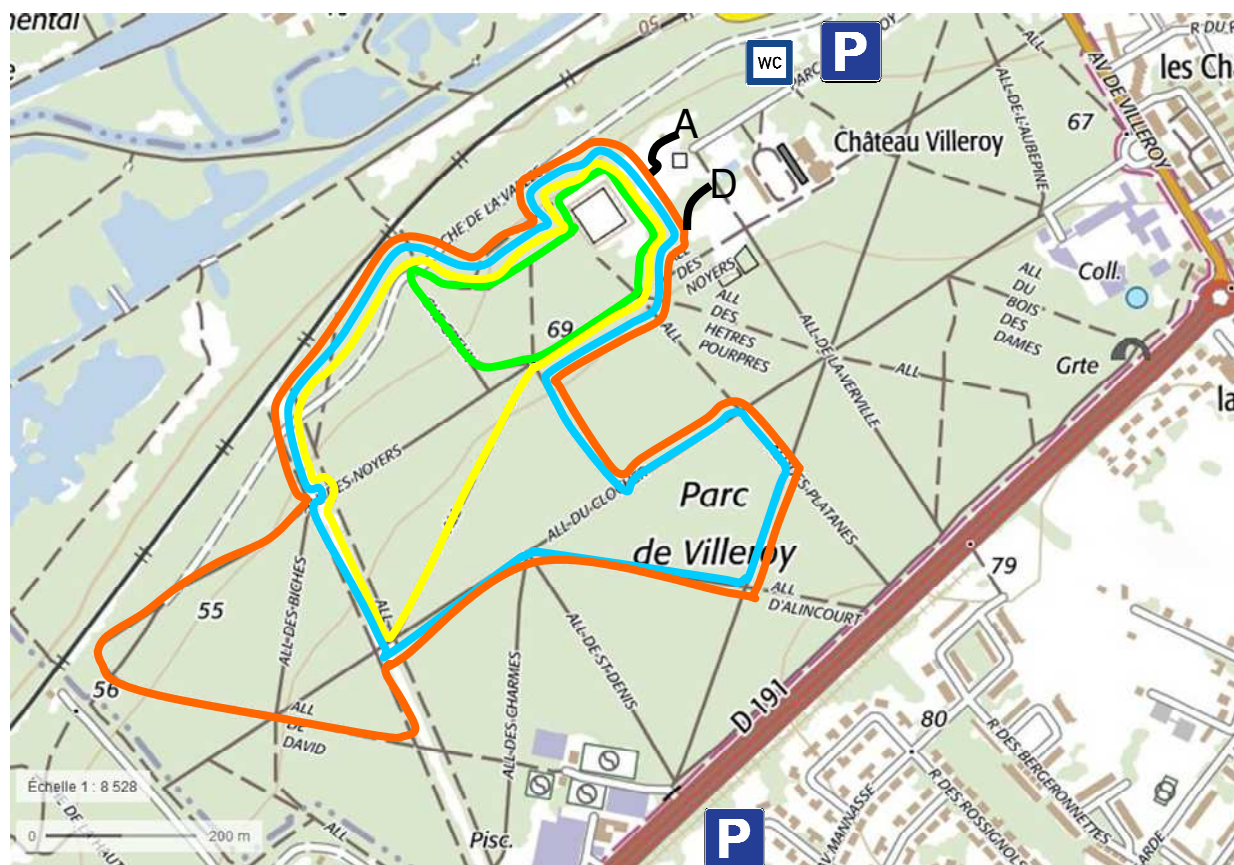

Cross du Val d'Essonne

Dimanche 11 Novembre 2018

Parc de Villeroy, 91540 MENNECY

N° de course	Catégories	Distance	Boucles	Heure De départ
1	Esp./Sen./Ma. M	8260 m	D + 1 MB1 + 2 GB	10 h 00
2	Jun. H + Esp./Sen./Ma. F	6570 m	D + 2 GB	11 h 00
3	Mi M + Ca M et F + Ju F	3510 m	D + 1 PB + 1 MB2	11 h 45
4	Be M et F + MI F	2560m	D + 1 MB2	12 h 15
5	Poussines	1800 m	D + 1 MB1	12 h 45
6	Poussins	1800 m	D + 1 MB1	13 h 00
7	Eveil Ath. F	1060 m	D + 1 PB	13 h 15
8	Eveil Ath. M	1060 m	D + 1 PB	13 h 30

— PB 950m
 — MB1 1690m
 — MB2 2450m
 — GB 3230m
 D 110m