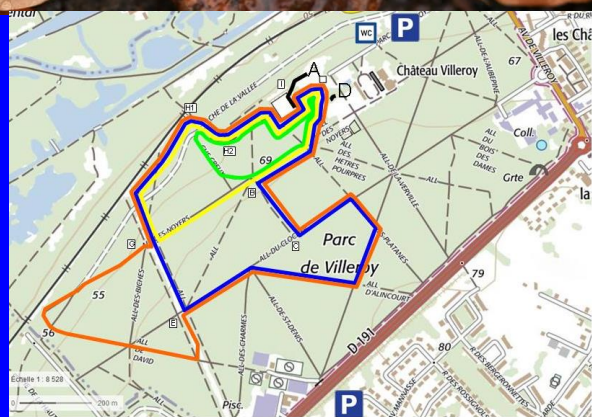

COSE

Club Olympique
SUD ESSONNE

CROSS DU VAL D'ESSONNE

DIMANCHE 10 NOVEMBRE 2024
Parc de Villeroy, 91540 MENNECY

Inscriptions sur protiming.fr

4€ EA PO
5€ BE MI CA
6€ JU ES SE MA
60€ pour 20 EA PO BE MI CA
80€ pour 20 JU ES MA
10€ pour tout le monde sur place
2€ supplémentaire pour les non licenciés